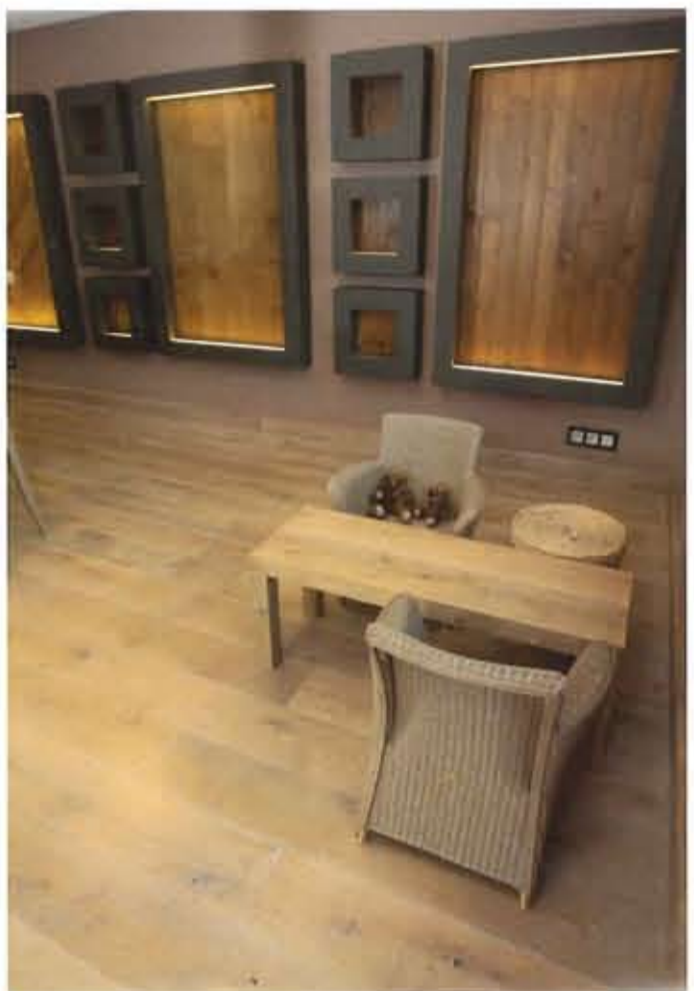

Pure vakkennis

We zien steeds vaker hoe de grootste vakkennis en knowhow te vinden zijn in nog echte familiebedrijven. Daar wordt die expertise immers van vader op zoon doorgegeven en 'gekoesterd'. Wanneer de opvolgers dan nog zo slim zijn om zich voortdurend bij te scholen in hedendaagse technieken, producten en machines, dan wordt het vakmanschap als maar groter. W&A Parket is zo'n familiebedrijf. De specialiteit is het plaatsen van massieve parketvloeren op traditionele wijze. Alle opdrachten worden uitgevoerd door eigen, vakkundige plaatsers. Met meer dan 26 jaar ervaring en met het label van 'erkende parketplaatser' geniet W&A Parket dan ook de reputatie van een betrouwbare partner en dat vinden ook een aantal wereldbekende parketmerken voor wie het familiebedrijf als dealer optreedt. Met die merken heeft W&A Parket een duurzame relatie opgebouwd zodat eventuele uitbreiding van of herstellingen aan bestaande vloeren ook op termijn gegarandeerd zijn.